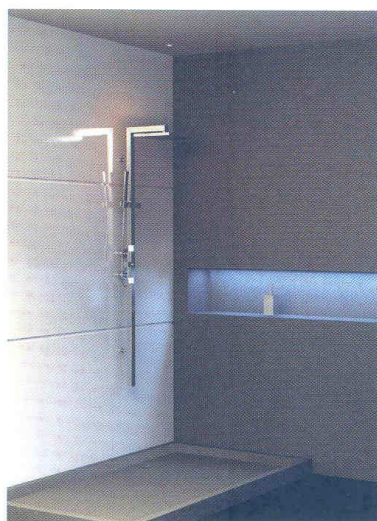

doSSier HABITAT

IL DESIGN: BELLO E FUNZIONALE MARCO PIVA, IL SUO STILE E VALPRA

DESIGN IS: BEAUTIFUL AND FUNCTIONAL

Marco Piva, his style and Valpra

Plain, la nuova collezione nata dalla mano di Marco Piva e destinata ad arredare sia il bagno che la cucina, unisce un design minimalista a un'ottima funzionalità. Linee e forme morbide, sinuose, leggere ma soprattutto semplici caratterizzano i vari elementi che compongono la collezione: rubinetti per lavabo, *bidet*, doccia, vasca e cucina. Tutti i rubinetti garantiscono un risparmio di acqua superiore al 95% grazie al un sistema brevettato Valpra (Compact), studiato nella versione per pubblico - regolabile solo dall'installatore - e privato - regolabile dall'utente con due sole dita. Semplicemente agendo sul flusso dell'acqua, questo sistema permette oltre che un'ampia gestione anche la chiusura totale dell'erogazione di acqua per

Plain, the new collection born of the hand of Marco Piva, is destined to furnish both the bathroom and the kitchen: it unites a minimalist design with excellent function. Soft, sinuous, lightweight, but above all, simple lines and shapes mark the different elements that make up the collection: taps for sinks, *bidet*, shower, tub and kitchen.

Mix cucina con doccetta estraibile e bocca girevole. Il sistema Compact agisce sulla massima erogazione dei rubinetti, facendo quindi utilizzare solo l'acqua che si necessita. Design: Marco Piva.

Kitchen mixer tap with extractable showerhead and rotating mouth. The Compact system acts upon the maximum flow of the taps, therefore one uses only the water needed. Design: Marco Piva.