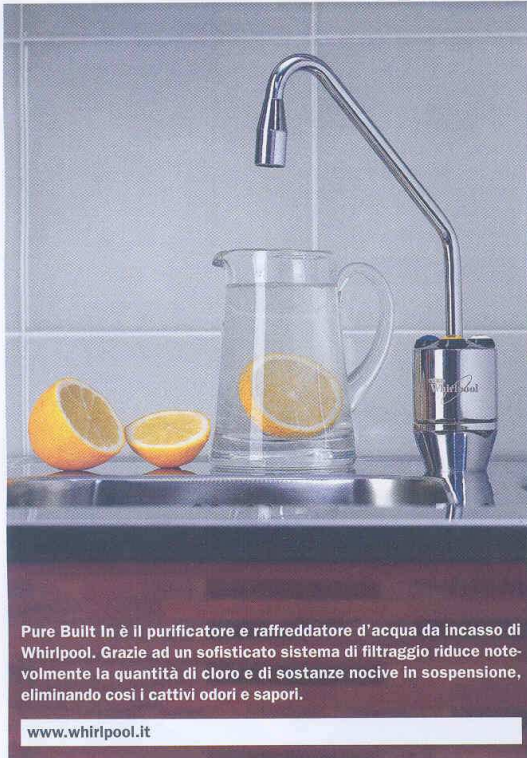

CASAENERGIA

CASA ENERGIA

Pure Built In è il purificatore e raffreddatore d'acqua da incasso di Whirlpool. Grazie ad un sofisticato sistema di filtraggio riduce notevolmente la quantità di cloro e di sostanze nocive in sospensione, eliminando così i cattivi odori e sapori.

www.whirlpool.it

La collezione per il bagno e la cucina PlainSquare di Valpra ha un design minimalista e un'ottima funzionalità. I rubinetti garantiscono un risparmio di acqua del 95% e un sistema chimico rimuove completamente il piombo diluito nei rubinetti.