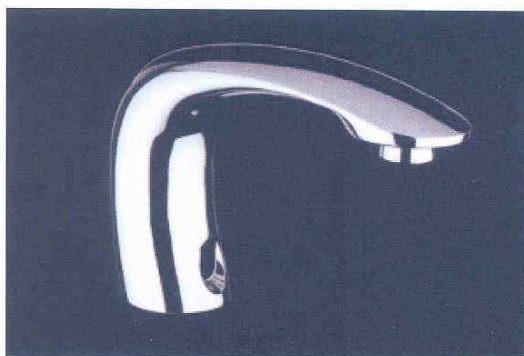

Bagno Italiano | Blog

Bagno Italiano | BlogL'eccellenza del Made in Italy a livello mondiale relativamente agli accessori per il bagno e ai sanitari

- [Shop di Bagno Italiano](#)
- [RSS feed](#)

10Gen

RUBINETTI - ANUBIS DI VALPRA

[ACQUA](#), [ARREDAMENTO BAGNO](#), [MADE IN ITALY](#), [PRESS](#)

La nuova collezione di Valpra ha un disegno pulito che, unito a forme appena arrotondate segnano la chiusura del minimalismo e aprono un nuovo corso. E' un rubinetto elettronico con regolazione di portata abbinato ad una linea di accessori progettati per il settore contract ma adatti anche all'ambiente domestico perché caratterizzati da un disegno decisamente essenziale.

Firmata dallo studio di progettazione Talocci Design, ANUBIS® è una collezione rigorosa e morbida allo stesso tempo, estremamente funzionale e pratica. Si sposa perfettamente con le geometrie moderne e lineari degli accessori della collezione al fine di riportare in pochi segni una forte ma sobria personalità. Il segno verticale che caratterizza la serie ricorda il simbolo dell'uomo e si ripete in ogni elemento definendo di volta in volta le varie funzioni.

ANUBIS® utilizza un sistema di regolazione di portata meccanico brevettato a livello internazionale che consente di regolare con estrema facilità il flusso dell'acqua tra i 2 e i 10,3 litri al minuto in funzione delle specifiche caratteristiche della rete idrica.