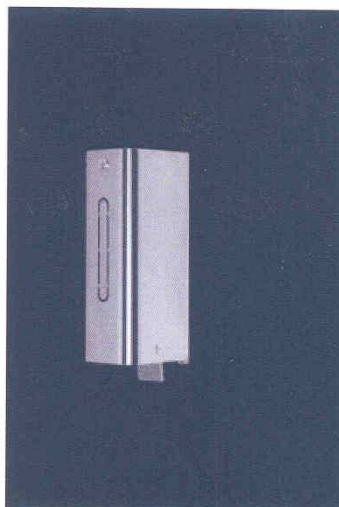

Il design di VALPRA è inteso quindi dal punto di vista dei contenuti e dell'attenzione del progetto verso l'utente, con l'obiettivo di creare percezioni di sicurezza, di gradevolezza di piacere. Concetti di estremo valore che si traducono nella funzionalità e nella qualità di un prodotto.

ANUBIS® utilizza un sistema di regolazione di portata meccanico brevettato a livello internazionale che consente di regolare con estrema facilità il flusso dell'acqua tra i 2 e i 10,3 litri al minuto in funzione delle specifiche caratteristiche della rete idrica.

La collezione si compone di una serie di elementi complementari come il rubinetto elettronico per orinatoio esterno e la vasta gamma di accessori che comprende il dosatore per sapone liquido, il distributore di carta per mani, il cestino gettacarta, il distributore di carta igienica - disponibili sia nella versione da incasso che nella versione esterna - i ganci appendiabiti e il classico scopino per WC, tutti in acciaio inox.

Nessun commento

Lascia un commento

Nome (*)

email (non sarà resa pubblica) (*)

sito web

(*) campi obbligatori