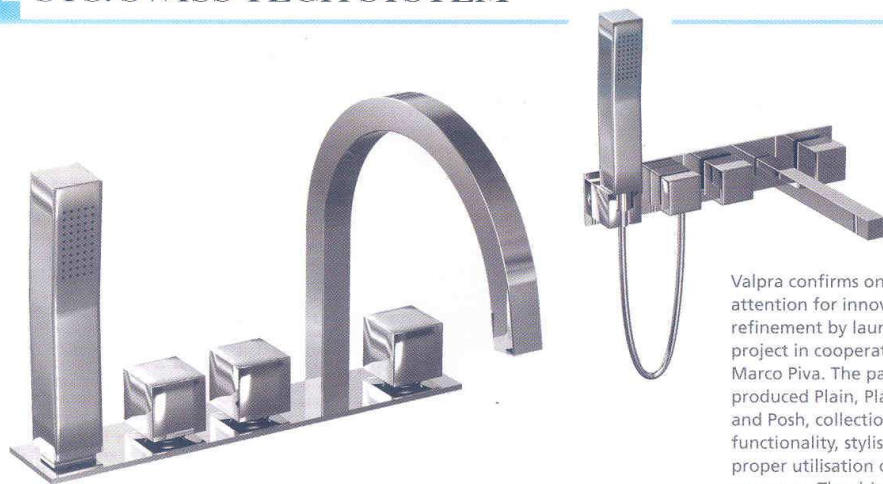

STS. SWISS TECH SYSTEM

Valpra conferma la propria attenzione per l'innovazione e la ricerca estetica con un nuovo progetto affidato all'architetto Marco Piva: dalla recente collaborazione sono scaturite le collezioni Plain, Plain Square, Royal e Posh che coniugano praticità d'uso, valore stilistico e corretto utilizzo delle risorse idriche ed energetiche. Alla base del progetto sta la ricerca della semplicità delle forme. Plain Square è composta da rubinetti per lavabo, bidet, doccia, vasca, cucina e accessori, pensata per rivoluzionare l'idea classica del rubinetto. Le sue forme preziose vivono da protagoniste in qualsiasi ambiente e accolgono un meccanismo soft brevettato che permette la regolazione dell'acqua con due sole dita. I miscelatori per il programma doccia, come tutti i rubinetti presenti nel catalogo, garantiscono un risparmio di acqua superiore al 95%. Il processo PWP (Pure Water Process) limita la cessione di metalli pesanti, avvalendosi di un sistema chimico per la completa rimozione del piombo diluito all'interno dei rubinetti durante la fase di tornitura e di un sistema galvanico che inibisce la cessione di Nichel a contatto con l'acqua potabile.