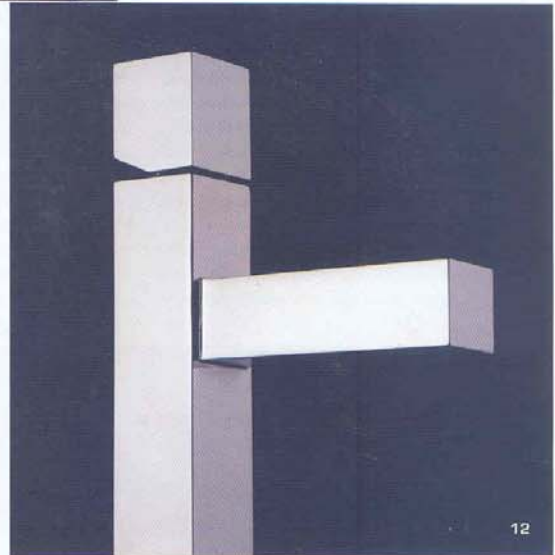

BCR

11

12

11

11 Glass Boffi

El vidre esdevé el protagonista indiscutible. Dissenyada per Piero Lissoni, aquesta banyera ho deixa tot al descobert. Austera i inquietant, està realitzada totalment amb vidre gruixut, al mateix temps que s'acompanya d'un compartiment proveït de tres prestatges també de vidre amb una base de color negre. Feta de vidre flotant de 15 mm, s'ha enganxat amb silicona negra. La resta de les peces que conformen el bany tenen les mateixes característiques que la banyera, jugant amb l'equilibri, amb línies rectes i figures geomètriques.

12 Plain Square Valpra

El nou projecte de Valpra, ideat en col·laboració amb Marco Piva, convida a entrar dins el món de les formes quadrades, fàcils i intencionadament senzilles. Plain Square és una col·lecció d'aixetes pensada per revolucionar la idea concebuda fins ara en aquest àmbit. Les seves formes s'adeqüen a qualsevol ambient. A través d'un sistema patentat es pot usar només utilitzant dos dits, alhora que permet un estalvi d'aigua superior al 95%. Incorpora un ventilador que dirigeix la direcció del flux de l'aigua gràcies a un mecanisme basculant.