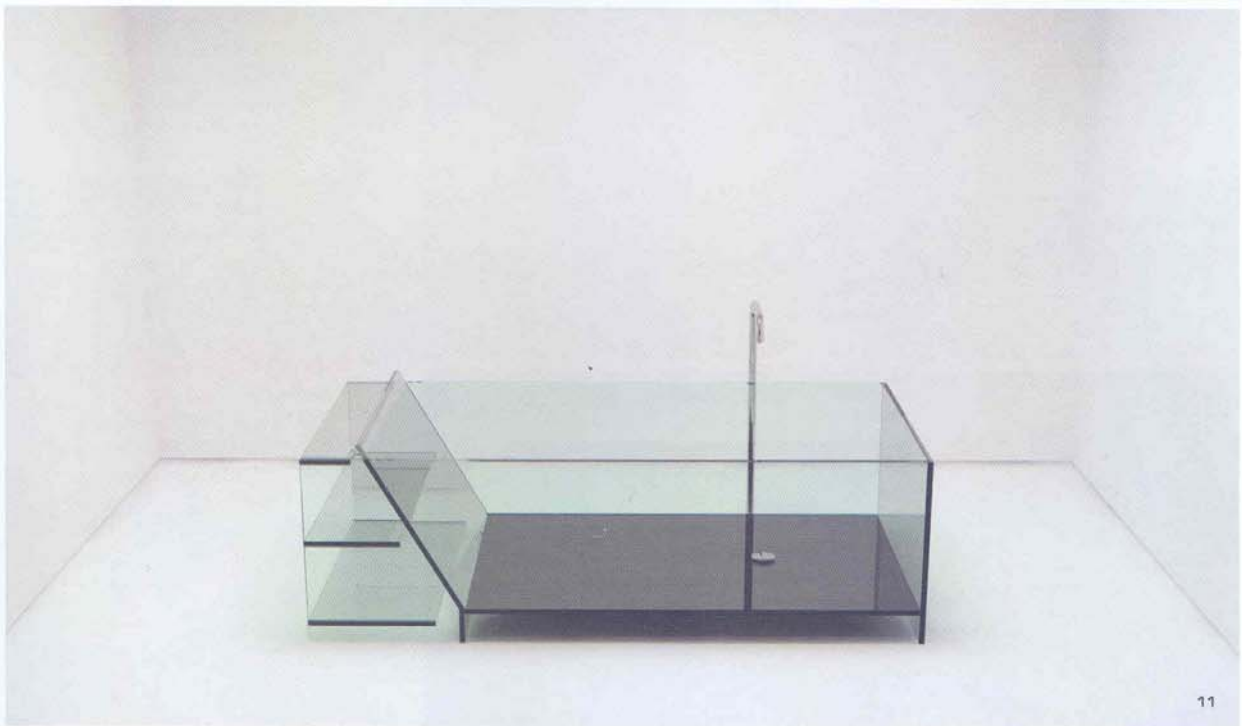

BCR

11

12

11

11 Glass Boffi

El vidre esdevé el protagonista indiscutible. Dissenyada per Piero Lissoni, aquesta banyera ho deixa tot al descobert. Austera i inquietant, està realitzada totalment amb vidre gruixut, al mateix temps que s'acompanya d'un compartiment proveït de tres prestatges també de vidre amb una base de color negre. Feta de vidre flotant de 15 mm, s'ha enganxat amb silicona negra. La resta de les peces que conformen el bany tenen les mateixes característiques que la banyera, jugant amb l'equilibri, amb línies rectes i figures geomètriques.

12 Plain Square Valpra

El nou projecte de Valpra, ideat en col·laboració amb Marco Piva, convida a entrar dins el món de les formes quadrades, fàcils i intencionadament senzilles. Plain Square és una col·lecció d'aixetes pensada per revolucionar la idea concebuda fins ara en aquest àmbit. Les seves formes s'adeqüen a qualsevol ambient. A través d'un sistema patentat es pot usar només utilitzant dos dits, alhora que permet un estalvi d'aigua superior al 95%. Incorpora un ventilador que dirigeix la direcció del flux de l'aigua gràcies a un mecanisme basculant.