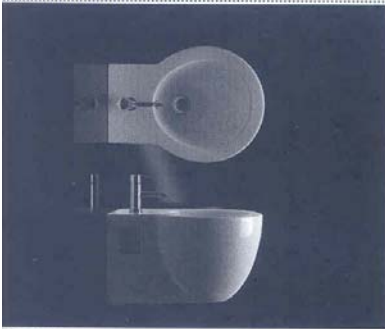

PLACES

RAMICA GLOBO

SPACE BOWL Design: A. Pascale

Le misure per i sanitari sospesi dalla tipica forma "a calice". Un design accattivante e profondità ridotta (solo 50 cm) risolvono la progettazione in termini non solo di esigenze di ingombri, ma anche di soluzioni estetiche originali. Fa parte del sistema da Open Space.

[@ceramicaglobo.com](mailto:info@ceramicaglobo.com)
www.ceramicaglobo.co