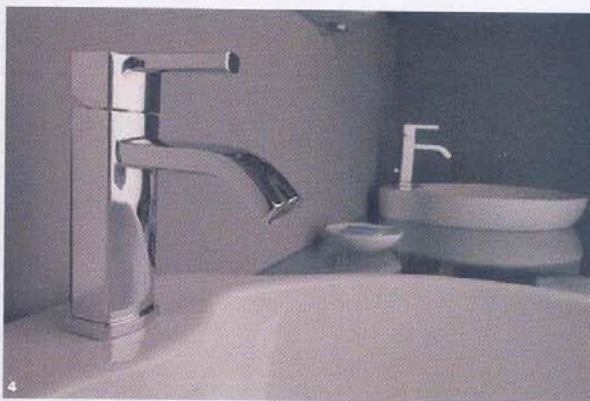

100 BAGNI

I RUBINETTI

VALPRA

LA NUOVA ERA DEL CONTRACT DESIGN

1. ANUBIS È IL RUBINETTO ELETTRONICO CON REGOLAZIONE DI PORTATA, ABBINATO AD UNA LINEA DI ACCESSORI PROGETTATI PER IL CONTRACT MA ADATTI ANCHE AD AMBIENTI DOMESTICI. SU PROGETTO DI TALOCCI DESIGN, HA UN LOOK PULITO ED ESSENZIALE, CHE RIDEFINISCE I CONFINI DEL BAGNO, SEGNAANDO LA CHIUSURA DEL MINIMALISMO INSISTITO.

WEBERT

IRREGOLARITÀ E DEFINIZIONE

4. LA LINEA AZETA DI WEBERT TROVA LA PROPRIA PARTICOLARITÀ E LA PROPRIA ECCELLENZA NEL CONNUBIO DI LINEE NETTE E DEFINITE E FORME IRREGOLARI.

CISAL

UN TOCCO DI CHOC

5. KARIM RASHID FIRMA IL PROGETTO KAWA PER CISAL. SI TRATTA DI UNA COLLEZIONE FRESCA E GIOVANILE, UN MISTO DI LINEE RETTE E GEOMETRIE CURVE, CHE GIOCANO CON I CONTRASTI CROMATICI. LA FORMA SI ISPIRA A QUELLA DEL SURF O ALLE ONDE DEL MARE. I PROFILI SONO SOTTILI ED ELEGANTEMENTE CURVATI.

IL BACINO DEL BENESSERE

WWW angolare è il sistema vasca definita Supreme Wellness System, proposta da Ideal Standard. Al design di ultima generazione affianca: tastiera Touch Pad, 8 bocchette idromassaggio, 11 bocchette idromassaggio ad insufflazione d'aria dal fondo vasca, 4