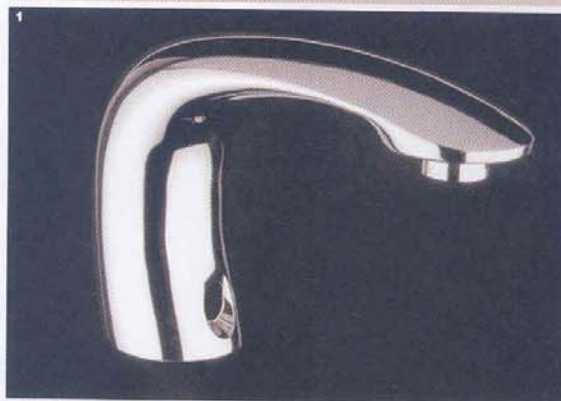

100 BAGNI

I RUBINETTI

VALPRA

LA NUOVA ERA DEL CONTRACT DESIGN

1. ANUBIS È IL RUBINETTO ELETTRONICO CON REGOLAZIONE DI PORTATA, ABBINATO AD UNA LINEA DI ACCESSORI PROGETTATI PER IL CONTRACT MA ADATTI ANCHE AD AMBIENTI DOMESTICI. SU PROGETTO DI TALOCCI DESIGN, HA UN LOOK PULITO ED ESSENZIALE, CHE RIDEFINISCE I CONFINI DEL BAGNO, SEGNAANDO LA CHIUSURA DEL MINIMALISMO INSISTITO.

HUBER

RICERCA STILISTICA

2. KYOTO SI COMPONE DI INTERSEZIONI CILINDRICHE E PARALLELISMI TRA CURVE BEN DEFINITE CHE CREANO OGGETTI DINAMICI E MOVIMENTATI. LE GEOMETRIE SIMMETRICHE LEGANO LA LEVA ALL'AMPIA BOCCA PER UN EFFETTO D'INSIEME ELEGANTE E SCENOGRAFICO.

WEBERT

IRREGOLARITÀ E DEFINIZIONE

4. LA LINEA AZETA DI WEBERT TROVA LA PROPRIA PARTICOLARITÀ E LA PROPRIA ECCELLENZA NEL CONNUBIO DI LINEE NETTE E DEFINITE E FORME IRREGOLARI.

CISAL

UN TOCCO DI CHOC

5. KARIM RASHID FIRMA IL PROGETTO KAWA PER CISAL. SI TRATTA DI UNA COLLEZIONE FRESCA E GIOVANILE, UN MISTO DI LINEE RETTE E GEOMETRIE CURVE, CHE GIOCANO CON I CONTRASTI CROMATICI. LA FORMA SI ISPIRA A QUELLA DEL SURF O ALLE ONDE DEL MARE. I PROFILI SONO SOTTILI ED ELEGANTEMENTE CURVATI.

IL BACINO DEL BENESSERE

WWW angolare è il sistema vasca definita Supreme Wellness System, proposta da Ideal Standard. Al design di ultima generazione affianca: tastiera Touch Pad, 8 bocchette idromassaggio, 11 bocchette idromassaggio ad insufflazione d'aria dal fondo vasca, 4