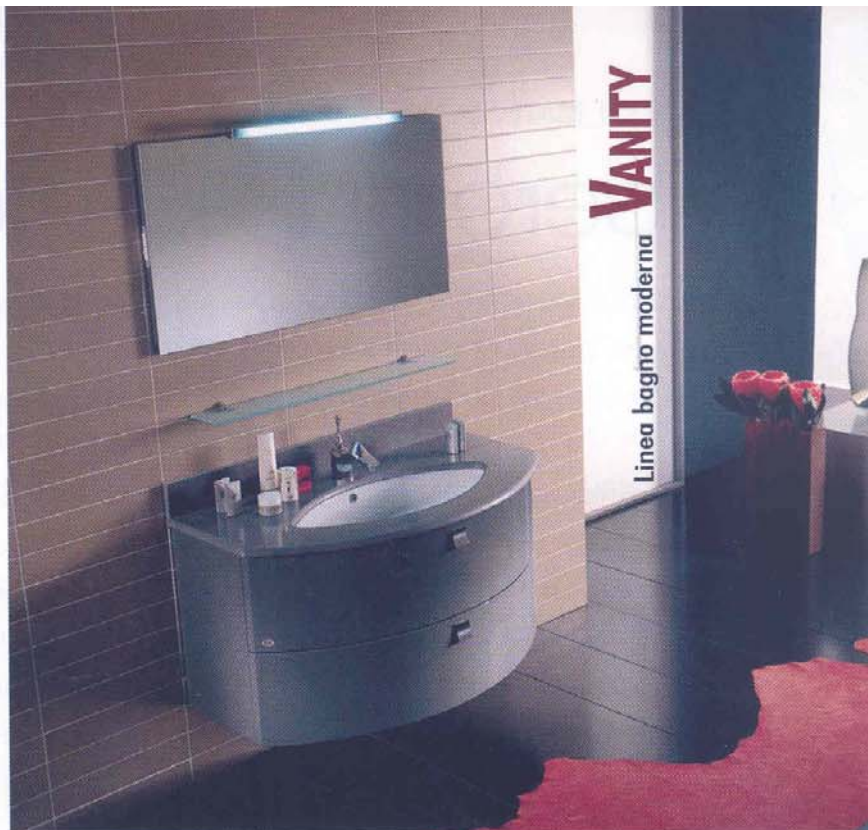

100 BAGNI

I RUBINETTI

VALPRA

LA NUOVA ERA DEL CONTRACT DESIGN

1. ANUBIS È IL RUBINETTO ELETTRONICO CON REGOLAZIONE DI PORTATA, ABBINATO AD UNA LINEA DI ACCESSORI PROGETTATI PER IL CONTRACT MA ADATTI ANCHE AD AMBIENTI DOMESTICI. SU PROGETTO DI TALOCCI DESIGN, HA UN LOOK PULITO ED ESSENZIALE, CHE RIDEFINISCE I CONFINI DEL BAGNO, SEGNAANDO LA CHIUSURA DEL MINIMALISMO INSISTITO.

IL BACINO DEL BENESSERE

WWW angolare è il sistema vasca definita Supreme Wellness System, proposta da Ideal Standard. Al design di ultima generazione affianca: tastiera Touch Pad, 8 bocchette idromassaggio, 11 bocchette idromassaggio ad insufflazione d'aria dal fondo vasca, 4

(**Ravani Sifoni**, tel. 030.827221, www.ravanisifoni.com).

SEMPLICI GESTI QUOTIDIANI

Valpra presenta l'innovativo sistema Stop&Go, che facilita il meccanismo di apertura e chiusura, azionato con due semplici gesti di pressione. Può essere installato su tutti i tipi di lavabo,

mediante una vite centrale che si taglia a misura (**Valpra**, tel. 0322.863674, www.valpra.it).

LA DOCCIA COMPATTA

Compact Shower, come il nome suggerisce, è la colonna doccia compatta, che concentra diverse funzioni. E' dotata di getti e soffioni orientabili, da abbinare al miscelatore ad incasso. Le nove combinazioni uniscono funzionalità e flessibilità. La colonna è in ottone OT58, completamente orientabile, per consentire l'installazione anche in posizioni angolari (**Fratelli Frattini**, tel. 0322.96127, www.frattini.com).