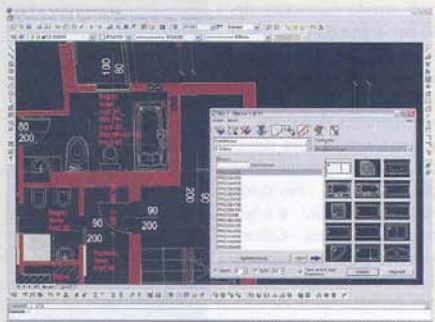

Olympia Ceramica/
www.olympiaceramica.it

Texture, il colore prende forma

Texture è la nuova collezione di Olympia Ceramica, disegnata dallo studio Ldesign-concept, che si ispira all'idea di un bagno in cui il colore prende forma e caratterizza un ambiente dalla forte identità. Il contributo apportato da Francesco Lucchese all'azienda è principalmente basato sul concetto di brand image. Texture è

quindi la parola chiave del progetto che racchiude nel suo significato la possibilità di personalizzare le superfici ceramiche già esistenti attraverso colori, geometrie ed elementi di decorazione.

Da qui il progetto sviluppa cinque varianti ottenute abbinando i piani in ceramica (di dimensione 100 cm x 55 cm), i lavabi e texture, ognuna con una propria filosofia caratteriale.

■ ■ ■ **Codice prodotto 2407058**
[www.serviziolettori.it] - ☎ 800 99 99 99

White Stone/
www.whitestonebath.com

Mini lavabo Deca

Deca è uno dei sei micro gioielli in ceramica che compongono la nuova collezione "XS" disegnata da Carlo Urbini per White Stone: una sigla rubata alla moda per definire le taglie Extra Small. Deca, come tutta la collezione di lavabi Extra Small di White Stone, risponde alla tendenza a delocalizzare il bagno e ad accentuare le differenze fra "funzione" e relax, orientando la progettazione verso l'installazione di anti-bagni, mini-bagni o angoli "d'igiene" antistanti le zone giorno. Disponibile su richiesta è il foro "Troppo Pieno" applicabile sull'intera

collezione di lavabi White Stone.

■ ■ ■ **Codice prodotto 2407059**
[www.serviziolettori.it] - ☎ 800 99 99 99

Progesoft www.progesoft.com

ProgeCAD - CAD re-Evoluzione

La linea professionale progeCAD 2007 offre, a un prezzo contenuto, caratteristiche disponibili solo su CAD estremamente costosi.