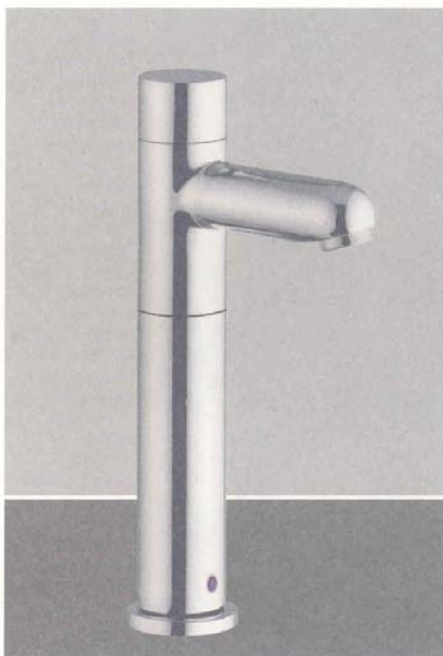

ZOOM

BAGNO

Century, la linea di rubinetterie disegnate per Ottone-Meloda da Bennet Friedman, è un segno nuovo per il giovane secolo che continua la sua strada. La ripetuta semplicità del cerchio e l'evocazione di forme della lontana modernità proiettano Century quale esponente di un nuovo stile di prodotti che lasceranno un segno nell'esperienza collettiva. La linea comprende batteria lavabo a parete e monocomando lavabo con prolunga.

CASA

GIARDINO

Valpra ridisegna il rubinetto elettronico sviluppando un concetto che guarda al design di alto livello, garantisce il risparmio di acqua e consente di regolarne meccanicamente la portata. Sia mixer che mono acqua regolano con facilità il flusso d'acqua tra i 2 ed i 10,3 l al minuto. Smartronic integra concretezza e modernità con un tratto esteticamente piacevole grazie alla linea arrotondata e alla bocca morbida.