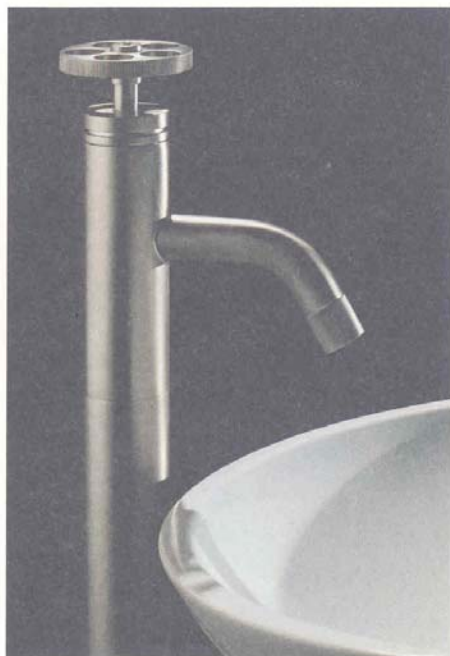

ZOOM

BAGNO

Century, la linea di rubinetterie disegnate per Ottone-Meloda da Bennet Friedman, è un segno nuovo per il giovane secolo che continua la sua strada. La ripetuta semplicità del cerchio e l'evocazione di forme della lontana modernità proiettano Century quale esponente di un nuovo stile di prodotti che lasceranno un segno nell'esperienza collettiva. La linea comprende batteria lavabo a parete e monocomando lavabo con prolunga.

CASA

GIARDINO

Valpra ridisegna il rubinetto elettronico sviluppando un concetto che guarda al design di alto livello, garantisce il risparmio di acqua e consente di regolarne meccanicamente la portata. Sia mixer che mono acqua regolano con facilità il flusso d'acqua tra i 2 ed i 10,3 l al minuto. Smartronic integra concretezza e modernità con un tratto esteticamente piacevole grazie alla linea arrotondata e alla bocca morbida.