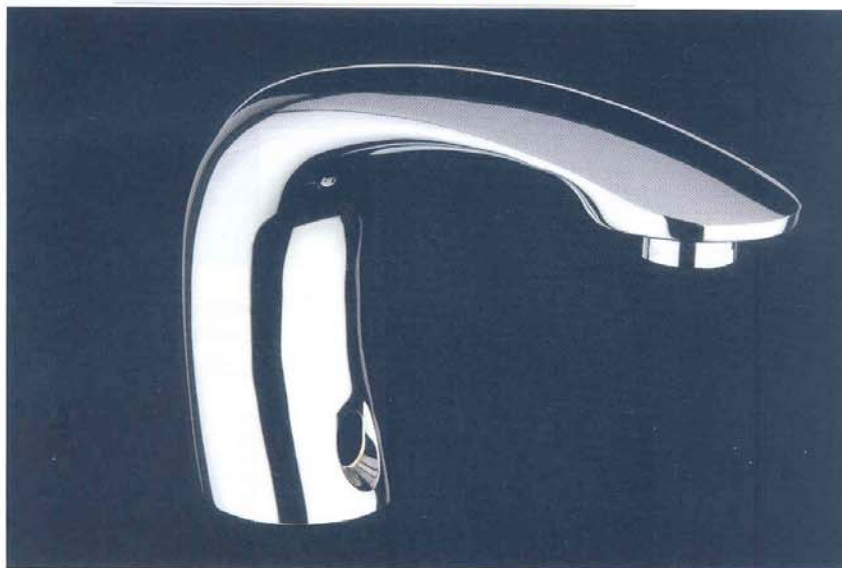

BOX

Progetto e Percorsi

Valpra by Rossi

Anubis Talocci Design

Zona Industriale Strada Piemonte, 2 28010 Fontaneto d'Agogna (No)
tel. +39 0322 863674 www.valpra.it

Anubis è un rubinetto elettronico pensato per il contract in ambienti pubblici e semipubblici: utilizza un sistema brevettato di regolazione di portata meccanico che controlla il flusso dell'acqua secondo le caratteristiche della rete idrica. L'estetica rigorosa e morbida del modello si coordina alla collezione di elementi complementari come il rubinetto elettronico per orinatoio esterno e la gamma di accessori in acciaio inox (dosatore per sapone liquido, distributore di carta per mani, cestino gettacarta, distributore di carta igienica, ganci appendiabiti, scopino).

■ Anubis is an electronic tap designed for the contract sector in public and semi-public areas: it uses a patented mechanical flow adjustment system which controls the flow of water according to the characteristics of the water mains. This simple and soft model is co-ordinated with a collection of complementary elements, such as an electronic tap for external urinals, and a range of stainless steel accessories (liquid soap dispenser, paper towel dispenser, waste paper bin, toilet paper dispenser, clothes hooks, toilet brush).