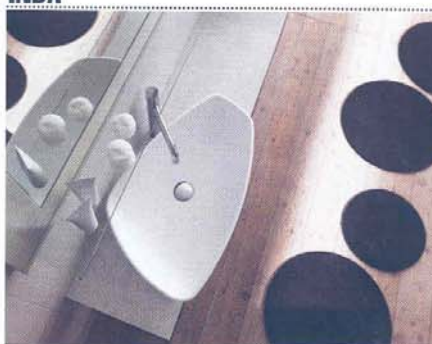

INDA

CONTATTO Design: C.R.S. Inda with Paolo Salvadè

- Lavabo in appoggio Thermae in acrilico bianco con piano bianco madreperla. Elementi a muro: specchio sospeso con fascia laccata lucida bianco latte e mensola in cristallo.

- Thermae vanity basin in white acrylic with mother-of-pearl white top. Wall mounted fittings: wall mirror with milk white polished lacquered band and crystal shelf.

info@inda.net
www.inda.net