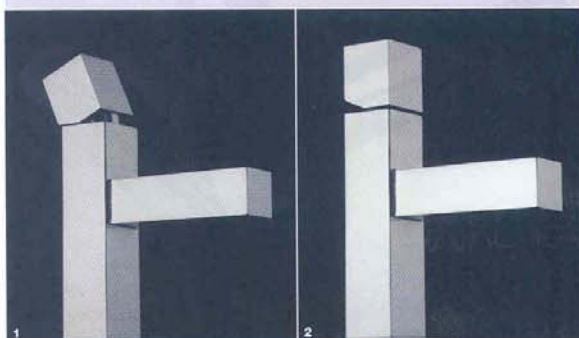

100 BAGNI

I RUBINETTI

VALPRA

EVOCAZIONE CUBISTA

1-2. DALLA CREATIVITÀ DI MARCO PIVA, PLAIN SQUARE PUNTA SU FORME QUADRE, SINTESI DI PENSIERO INNOVATIVO E SEMPLICITÀ DEI GESTI QUOTIDIANI. COME TUTTI I RUBINETTI VALPRA, GARANTISCE UN ABBATTIMENTO DEL 90% DEI NORMALI CONSUMI D'ACQUA, MENTRE IL DOPPIO FILTRO PRESERVA LA CARTUCCIA A LUNGO NEL TEMPO.

GESSE

DALLA FUNZIONE AL DESIGN

3. SOTTORITTO ALLA SEMPLICE FUNZIONE, L'EROGATORE SI FA OGGETTO DI DESIGN. COME RETTANGOLO COLOUR CHE, GRAZIE A SPECIALI LED, COLORA IL FLUSSO DELL'ACQUA DI ROSSO, BLU O VIOLA IN BASE ALLA SUA TEMPERATURA E SENZA ALCUN COLLEGAMENTO ALLA RETE ELETTRICA. È REALIZZATO IN OTTONE CROMATO, CON FINITURE CROMO O INOX SPAZZOLATO.

TREEMME VUOTI E PIENI

4. DOPO IL SUCCESSO DI BLOCK, VAGNI DESIGN FIRMA LA COLLEZIONE DI MISCELATORI MONOCOMANDO CUT, DESTINATA A UN PUBBLICO GIOVANILE ED ESIGENTE. LA PULIZIA FORMALE NON RINUNCI A UNA FORTE PERSONALIZZAZIONE DEL PRODOTTO, INNOVATIVO NELLE LINEE E NELLA DISPOSIZIONE DELLA LEVA DI COMANDO.