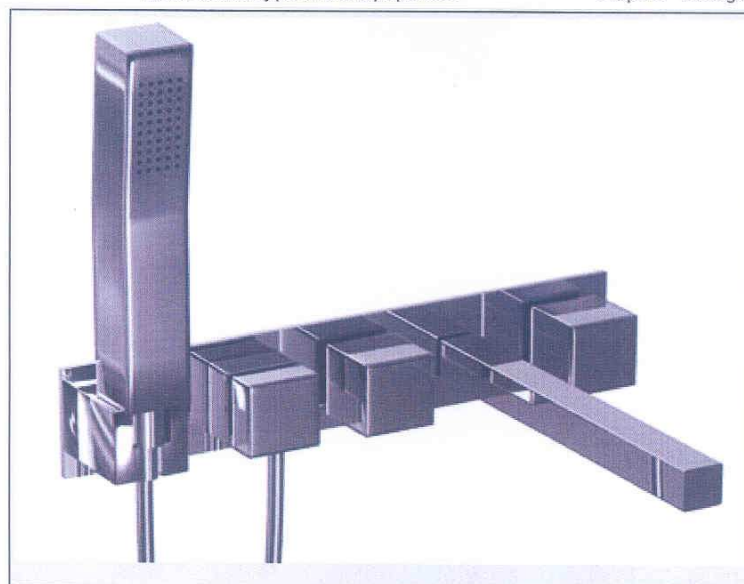

BERTO
SALOTTI

THOMAS

arredamento.it

La web community per chi ama la propria casa

Forum Qui Lavoro Outlet Mercatino My Gallery

L'Esperto Cataloghi Trova Negozi In Edicola CasaFacile

Plain Square, Tratti assolutamente squadrati anche per l'incasso e il bordo vasca. Soluzioni nate dall'unione tra comfort e design per un nuovo bagno che diventa spazio living tutto da vivere. Design Marco Piva.

VALPRA

Dalla recente collaborazione tra l'azienda novarese e il designer Marco Piva, VALPRA sono scaturite quattro collezioni - Plain, Plain Square, Royal e Posh - di straordinaria raffinatezza estetica, capaci di coniugare praticità d'uso, valore stilistico e corretto utilizzo delle risorse idriche ed energetiche.

Alla base di questo nuovo progetto si trova un'approfondita ricerca della semplicità delle forme. L'esperienza affascinante della sintesi creativa porta a constatare, infatti, che la soluzione migliore è la più semplice, anche se il processo che ha portato a quel determinato risultato è stato complicato. Complicare è facile, semplificare è difficile. Un concetto che si configura nelle parole dell'architetto Marco Piva "Un progetto per raggiungere la sua piena efficacia e chiarezza deve evolversi verso la semplicità, il vero genio è trasformare una funzione complessa in una soluzione semplice e concretamente efficace".

Plain Square è il nome della collezione in foto, composta da rubinetti per lavabo, bidet, doccia, vasca, cucina e accessori, pensata per rivoluzionare l'idea classica del rubinetto. Le sue forme preziose vivono da protagoniste in qualsiasi ambiente e accolgono un meccanismo soft brevettato che permette la regolazione dell'acqua con due sole dita.