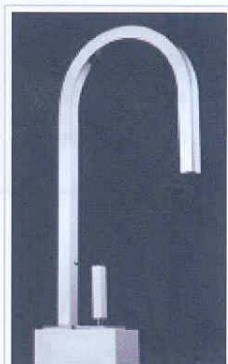

VALPRA less is  
more

Plain Square by  
Marco Piva.  
Assolutamente  
quadro

10 giugno 2008

Saporiti nel mondo  
dell'arte

Inside art alla  
Fondazione  
Pomodoro di Milano

10 giugno 2008

Emmesteel, i  
termoarredi del  
made in Italy